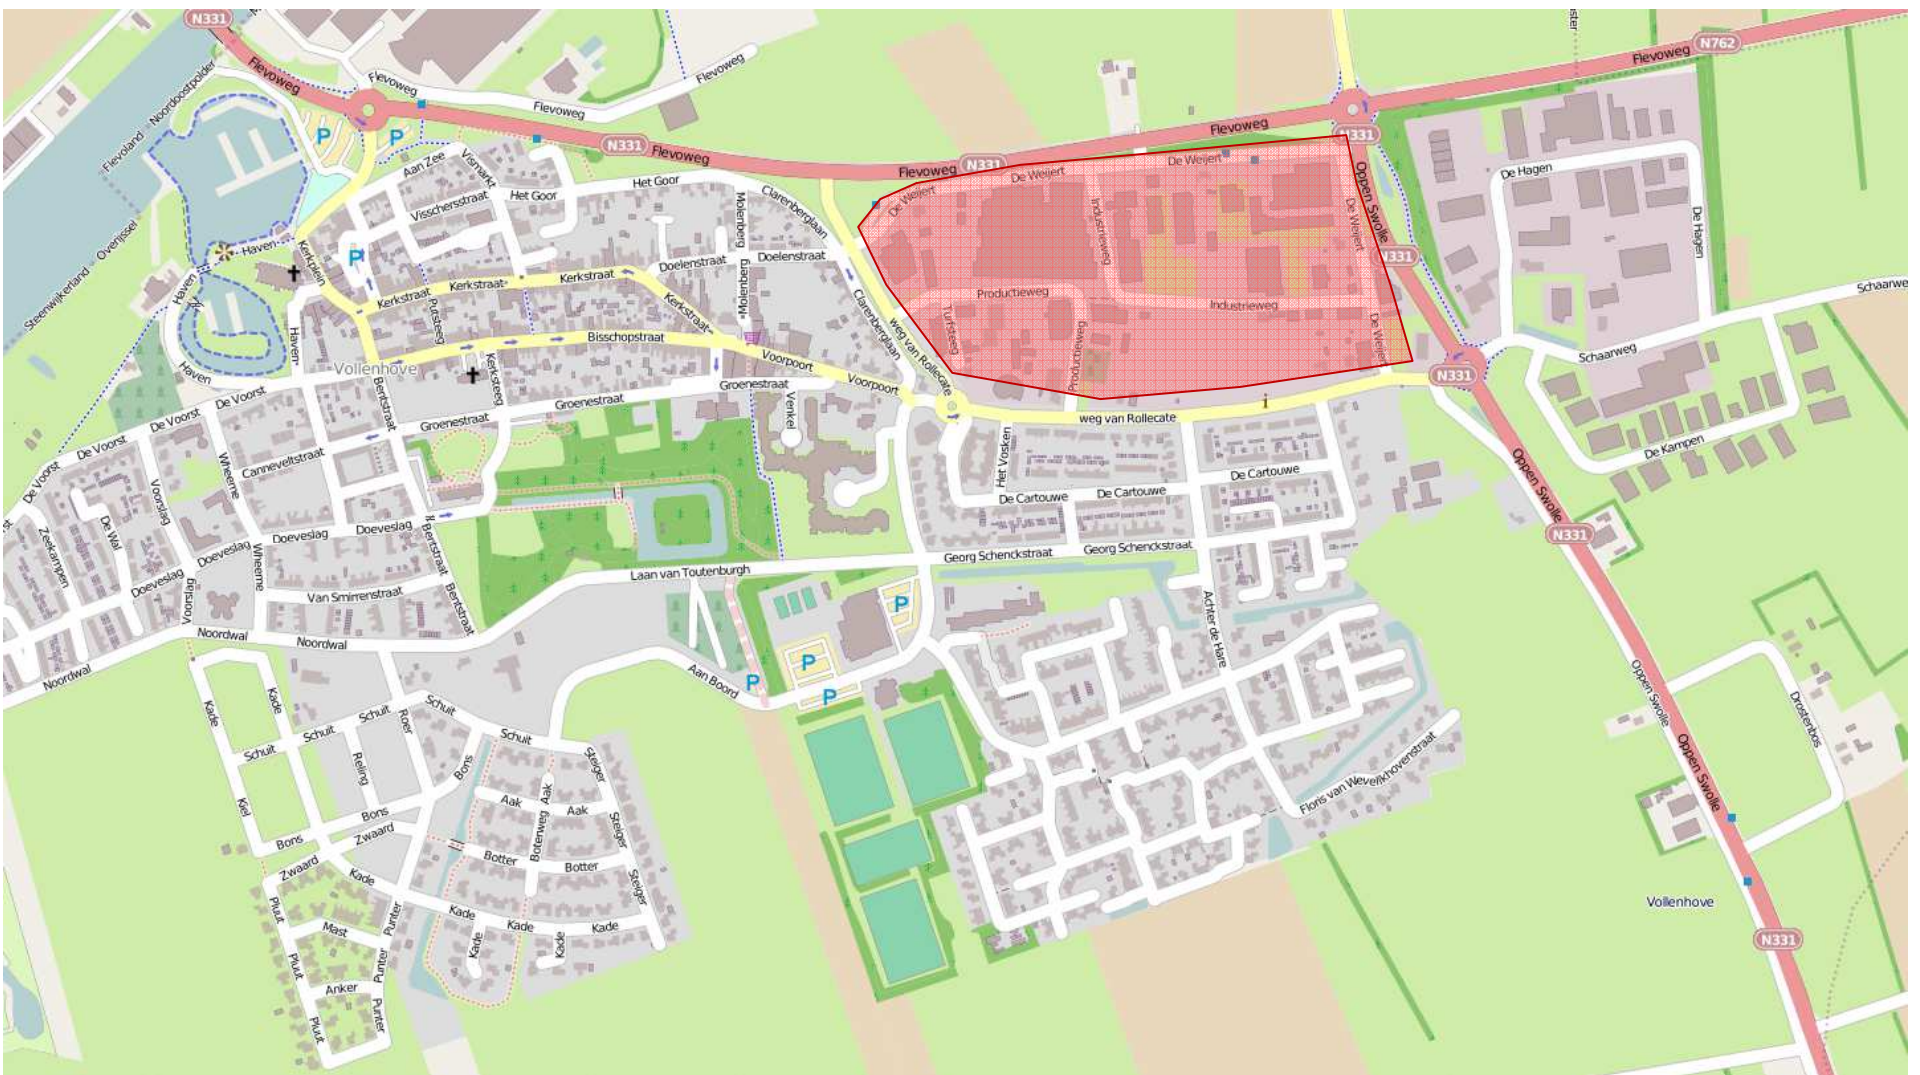

Bijlage: Locaties pilot Openbaar Licht Steenwijkerland en Vollenhove

Steenwijkerwold (zone “woonstraat”): Conincksweg, Croevestraat, Nijberslaan, Pastoor Muite-manstraat, Ten Dale, Holtinge Campweg, Kerkwoerthe;

Vollenhove (zone “bedrijventerrein”): De Weijert, Industriebeweg, Productieweg