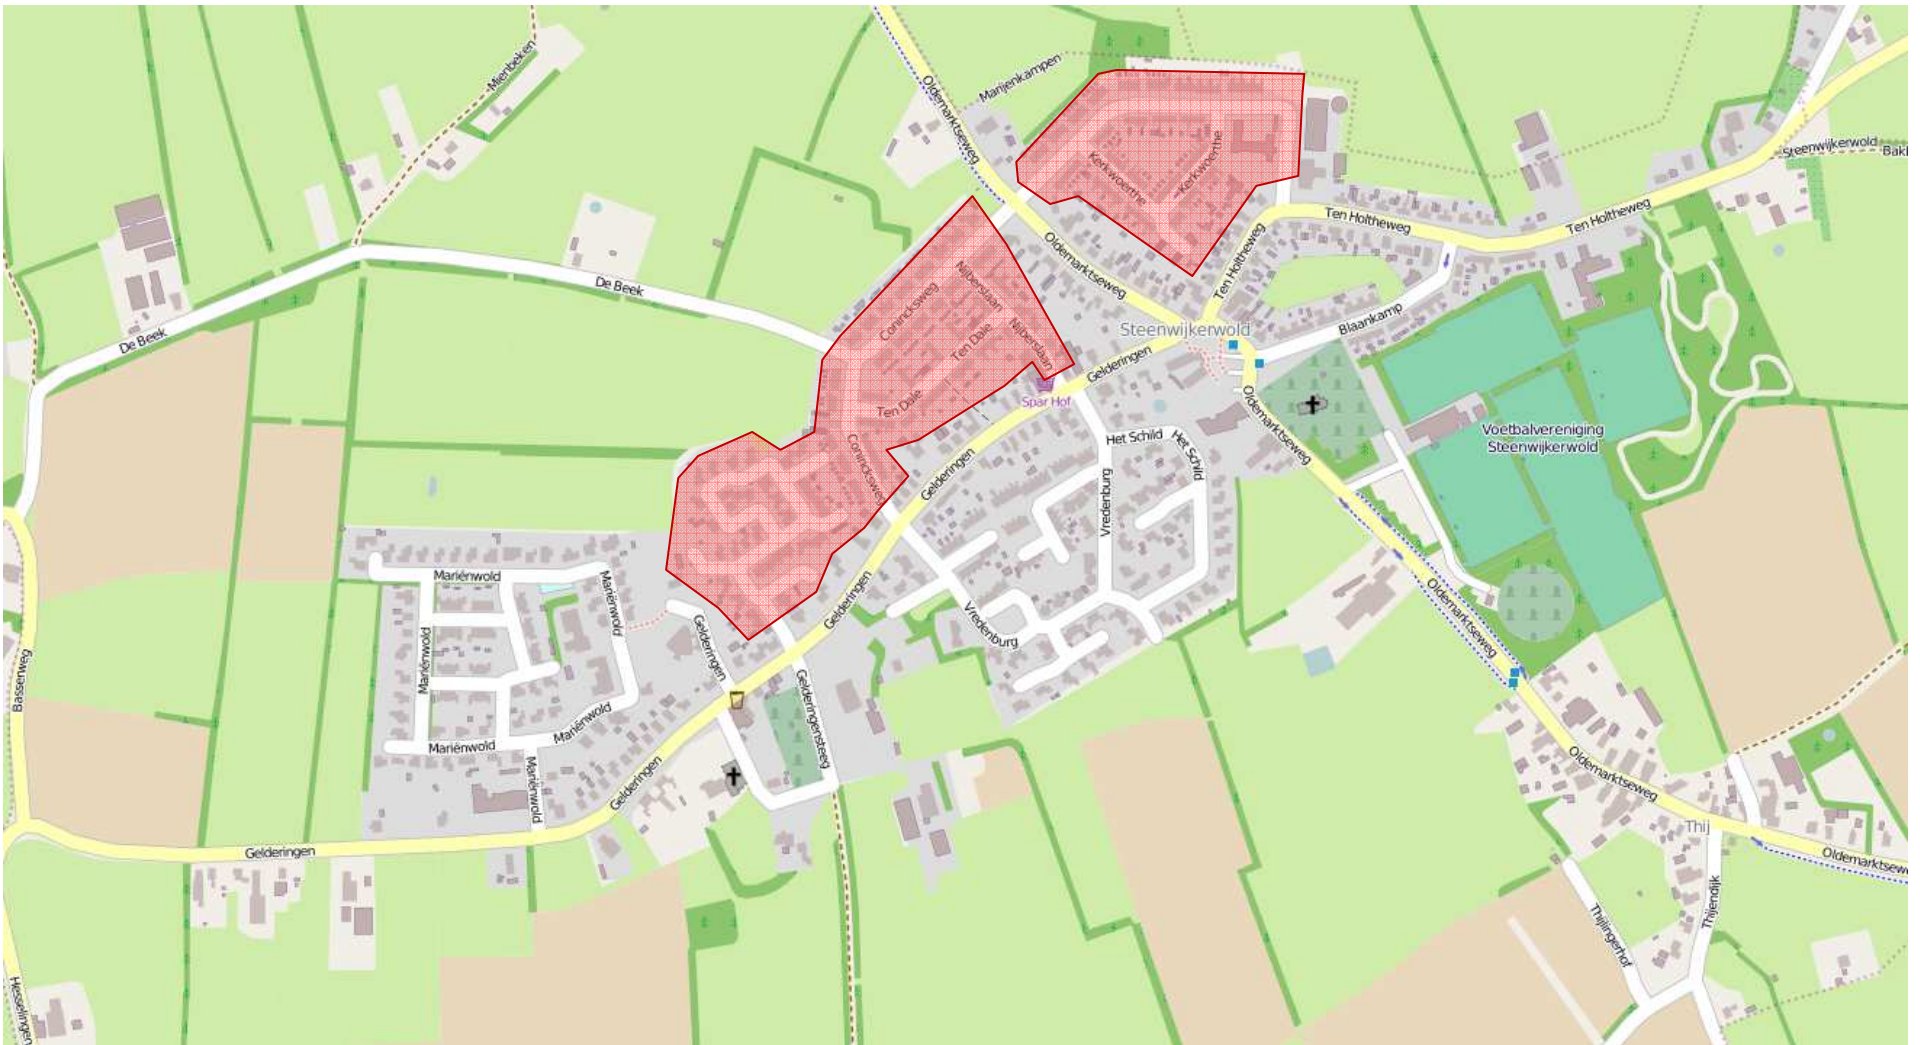

Bijlage: Locaties pilot Openbaar Licht Steenwijkerland en Vollenhove

Steenwijkerwold (zone “woonstraat”): Conincksweg, Croevestraat, Nijberslaan, Pastoor Muite-manstraat, Ten Dale, Holtinge Campweg, Kerkwoerthe;

Vollenhove (zone “bedrijventerrein”): De Weijert, Industriebeweg, Productieweg