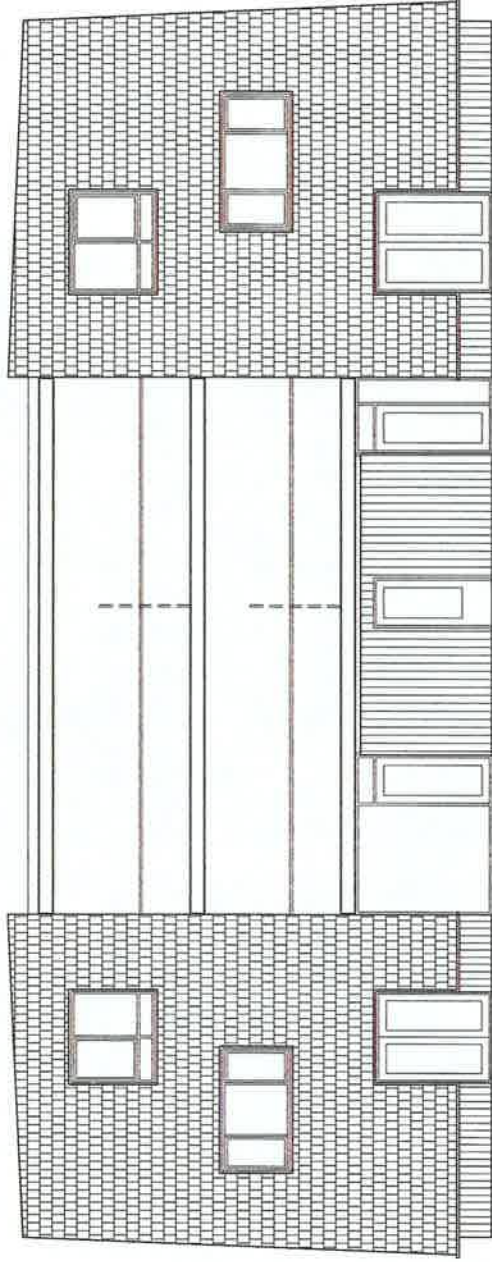

WOONCONCEPT VASTGOED
APPARTEMENTEN
JAN VAN RIEBEECKSTRAAT
STEENWIJK 24-09-2012

PAUL KRUGERSTRAAT

JAN VAN RIEBEECKSTRAAT

FOTO'S BESTAANDE SITUATIE

BESTAANDE SITUATIE

WOONCONCEPT VASTGOED
APPARTEMENTEN
JAN VAN RIEBEECKSTRAAT
STEENWIJK 24-09-2012

FOTO PAUL KRUGERSTRAAT

82310

IMPRESSIE PAUL KRUGERSTRAAT

WOONCONCEPT VASTGOED
A P P A R T E M E N T E N
JAN VAN RIEBEECKSTRAAT
STEENWIJK 24-09-2012

BINNENGEVEL

ACHTERGEVEL

GEVELS EN DOORSNEDE

ZIJGEVEL

VOORGEVEL

DOORSNEDE

3000 3000 3000

82310

GEVELS EN DOORSNEDE

WOONCONCEPT VASTGOED
 A P P A R T E M E N T E N
 JAN VAN RIEBEECKSTRAAT
 STEENWIJK 24-09-2012