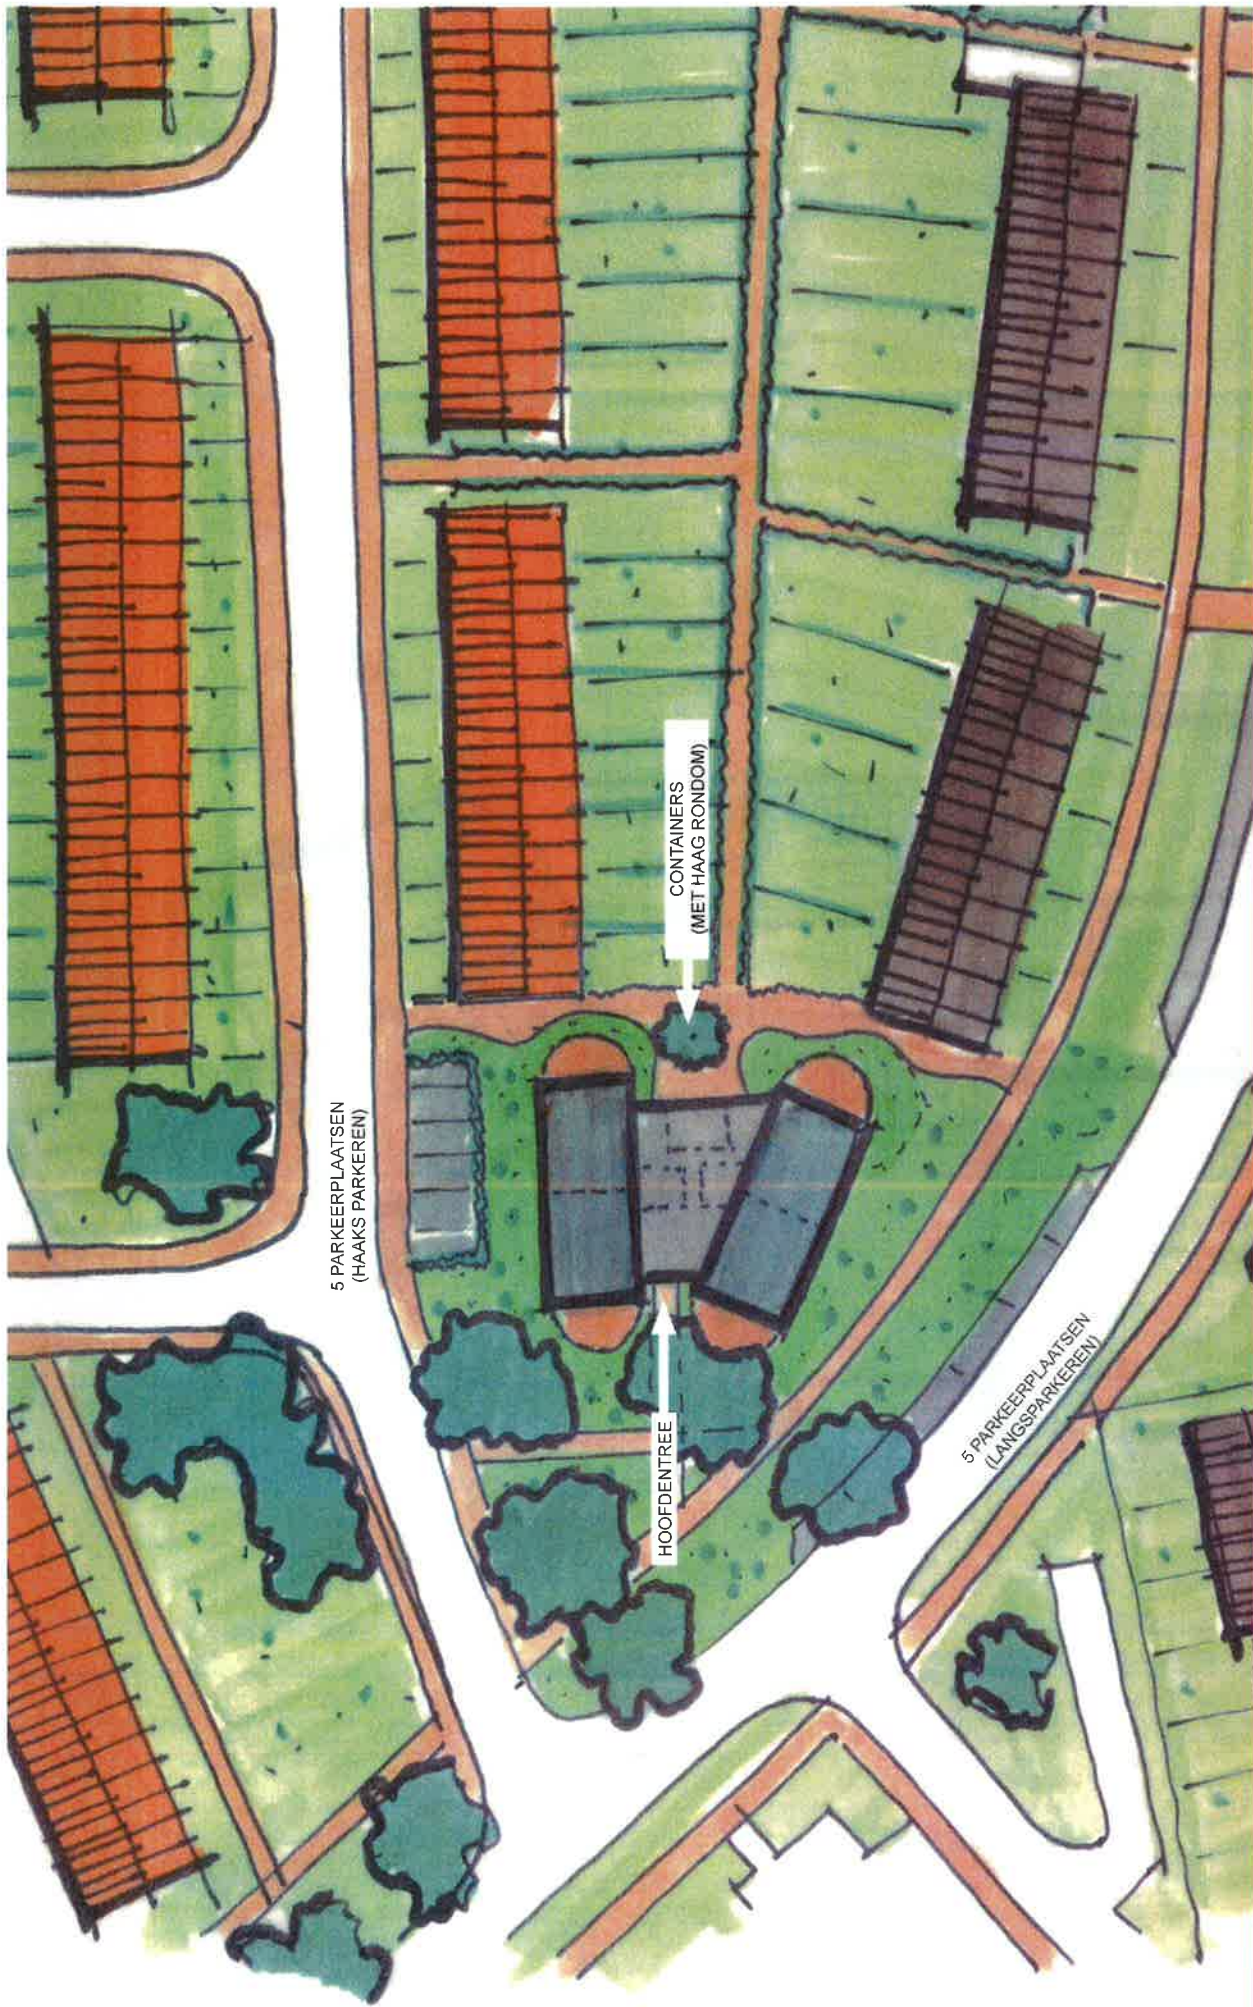

WOONCONCEPT VASTGOED
APPARTEMENTEN
JAN VAN RIEBEECKSTRAAT
STEENWIJK 24-09-2012

PAUL KRUGERSTRAAT

JAN VAN RIEBEECKSTRAAT

FOTO'S BESTAANDE SITUATIE

BESTAANDE SITUATIE

WOONCONCEPT VASTGOED
APPARTEMENTEN
JAN VAN RIEBEECKSTRAAT
STEENWIJK 24-09-2012

5 PARKEERPLAATSEN
(HAAKS PARKEREN)

HOOFDENTREE

CONTAINERS
(MET HAAG RONDOM)

5 PARKEERPLAATSEN
(LANGSPARKEREN)

PLATTEGROND BEGANE GROND

PLATTEGROND VERDIEPINGEN

WOONCONCEPT VASTGOED
 APPARTEMENTEN
 JAN VAN RIEBEECKSTRAAT
 STEENWIJK 24-09-2012