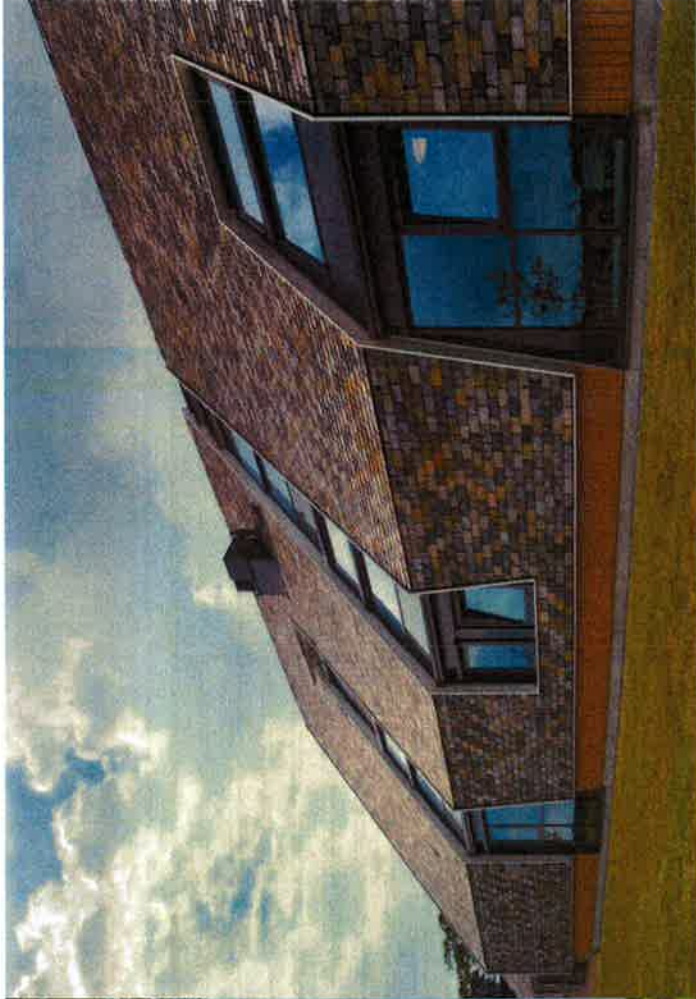

REFERENTIES

WOONCONCEPT VASTGOED
APPARTEMENTEN
JAN VAN RIEBEEKSTRAAT
STEENWIJK 2.4 - 09 - 2012