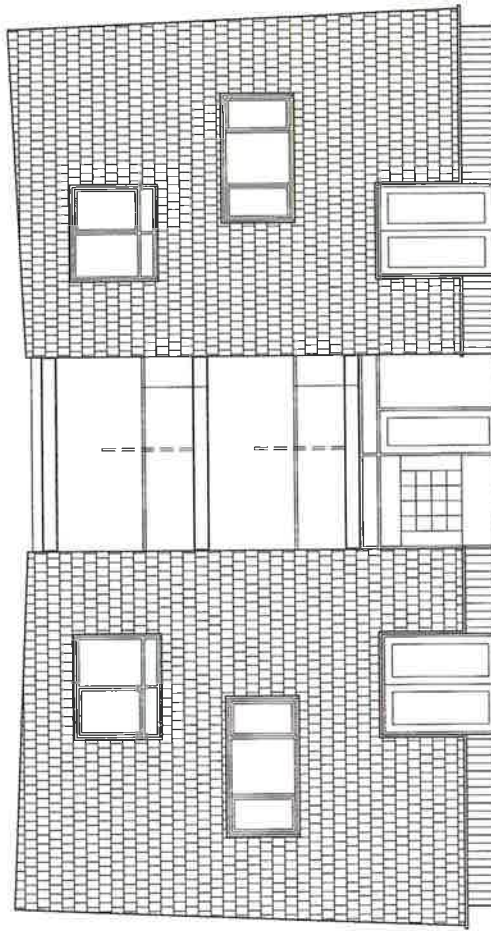

FOTO PAUL KRUGERSTRAAT

82310

IMPRESSIE PAUL KRUGERSTRAAT

WOONCONCEPT VASTGOED
A P P A R T E M E N T E N
JAN VAN RIEBEECKSTRAAT
STEENWIJK 24-09-2012

BINNENGEVEL

ACHTERGEVEL

GEVELS EN DOORSNEDE

ZIJGEVEL

VOORGEVEL

DOORSNEDE

3000 3000 3000

82310

GEVELS EN DOORSNEDE

WOONCONCEPT VASTGOED
 A P P A R T E M E N T E N
 JAN VAN RIEBEECKSTRAAT
 STEENWIJK 24-09-2012