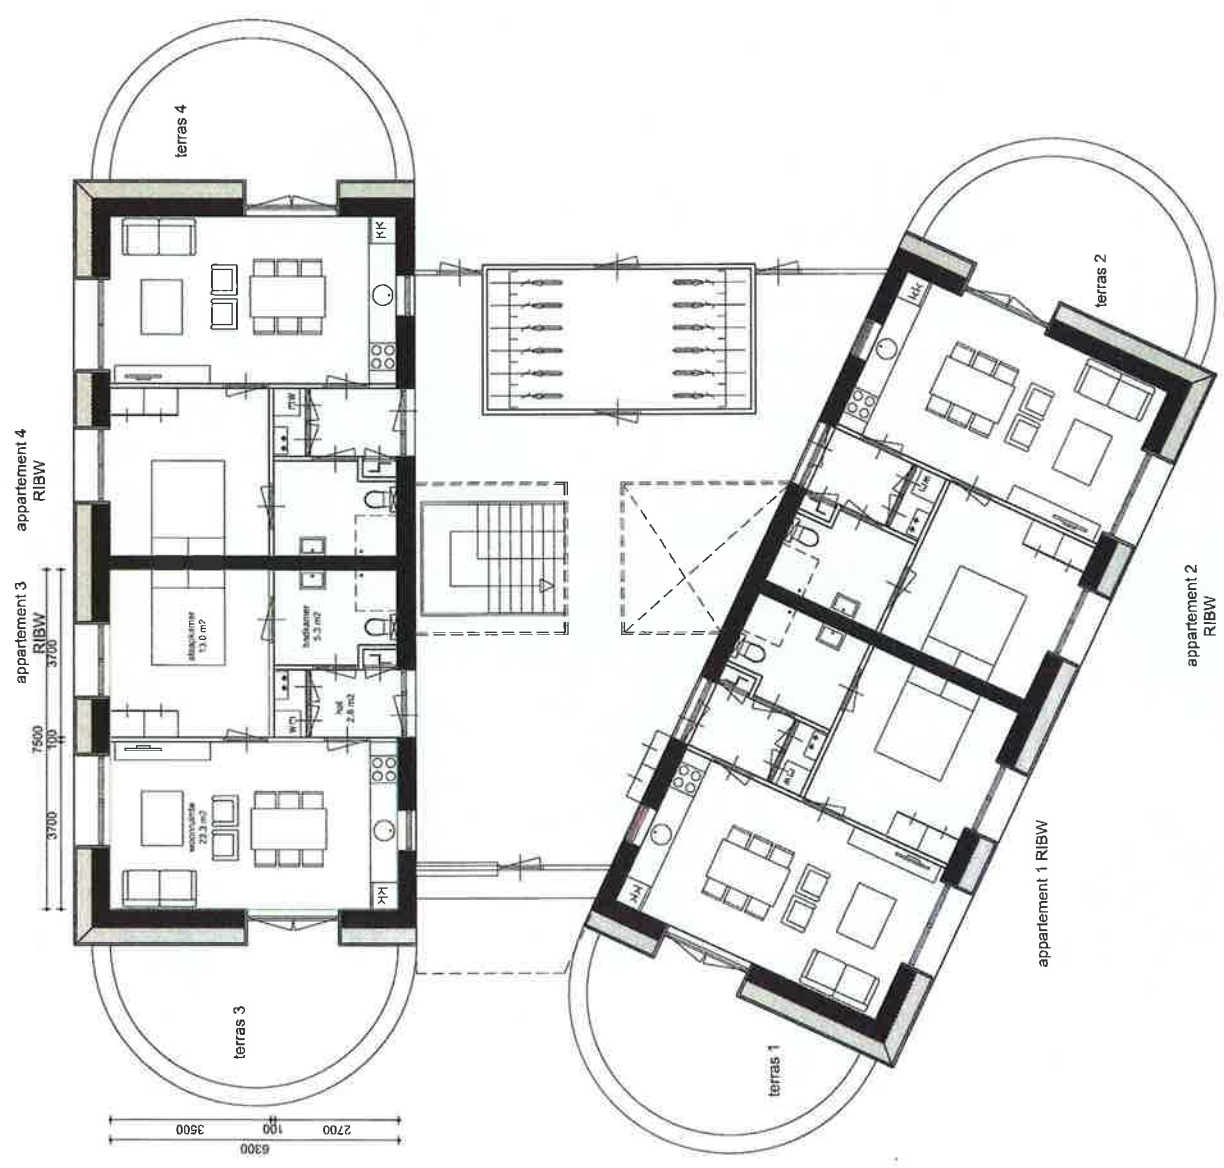

WOONCONCEPT VASTGOED
APPARTEMENTEN
JAN VAN RIEBEECKSTRAAT
STEENWIJK 24-09-2012

PAUL KRUGERSTRAAT

JAN VAN RIEBEECKSTRAAT

FOTO'S BESTAANDE SITUATIE

BESTAANDE SITUATIE

WOONCONCEPT VASTGOED
APPARTEMENTEN
JAN VAN RIEBEECKSTRAAT
STEENWIJK 24-09-2012

5 PARKEERPLAATSEN
(HAAKS PARKEREN)

HOOFDENTREE

CONTAINERS
(MET HAAG RONDOM)

5 PARKEERPLAATSEN
(LANGSPARKEREN)

PLATTEGROND BEGANE GROND

PLATTEGROND VERDIEPINGEN

WOONCONCEPT VASTGOED
 APPARTEMENTEN
 JAN VAN RIEBEECKSTRAAT
 STEENWIJK 24-09-2012