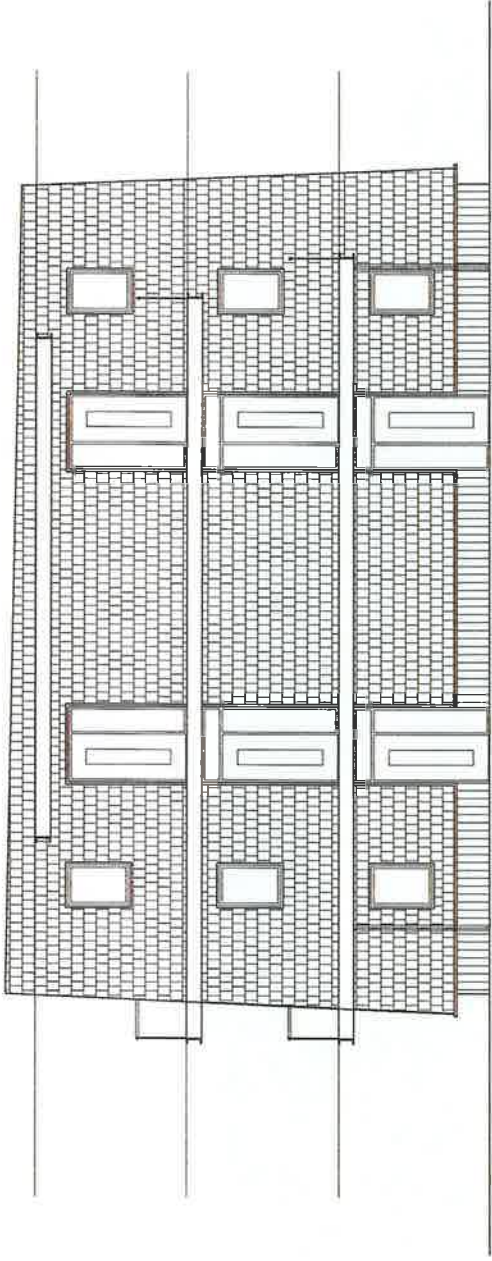

WOONCONCEPT VASTGOED
APPARTEMENTEN
JAN VAN RIEBEECKSTRAAT
STEENWIJK 24-09-2012

PAUL KRUGERSTRAAT

JAN VAN RIEBEECKSTRAAT

FOTO'S BESTAANDE SITUATIE

BESTAANDE SITUATIE

WOONCONCEPT VASTGOED
APPARTEMENTEN
JAN VAN RIEBEECKSTRAAT
STEENWIJK 24-09-2012

5 PARKEERPLAATSEN
(HAAKS PARKEREN)

HOOFDENTREE

CONTAINERS
(MET HAAG RONDOM)

5 PARKEERPLAATSEN
(LANGSPARKEREN)

PLATTEGROND BEGANE GROND

PLATTEGROND VERDIEPINGEN

WOONCONCEPT VASTGOED
 APPARTEMENTEN
 JAN VAN RIEBEECKSTRAAT
 STEENWIJK 24-09-2012

FOTO PAUL KRUGERSTRAAT

82310

IMPRESSIE PAUL KRUGERSTRAAT

WOONCONCEPT VASTGOED
A P P A R T E M E N T E N
JAN VAN RIEBEECKSTRAAT
STEENWIJK 24-09-2012

BINNENGEVEL

ACHTERGEVEL

GEVELS EN DOORSNEDE

ZIJGEVEL

VOORGEVEL

DOORSNEDE

3000 3000 3000

82310

GEVELS EN DOORSNEDE

WOONCONCEPT VASTGOED
 A P P A R T E M E N T E N
 JAN VAN RIEBEECKSTRAAT
 STEENWIJK 24-09-2012