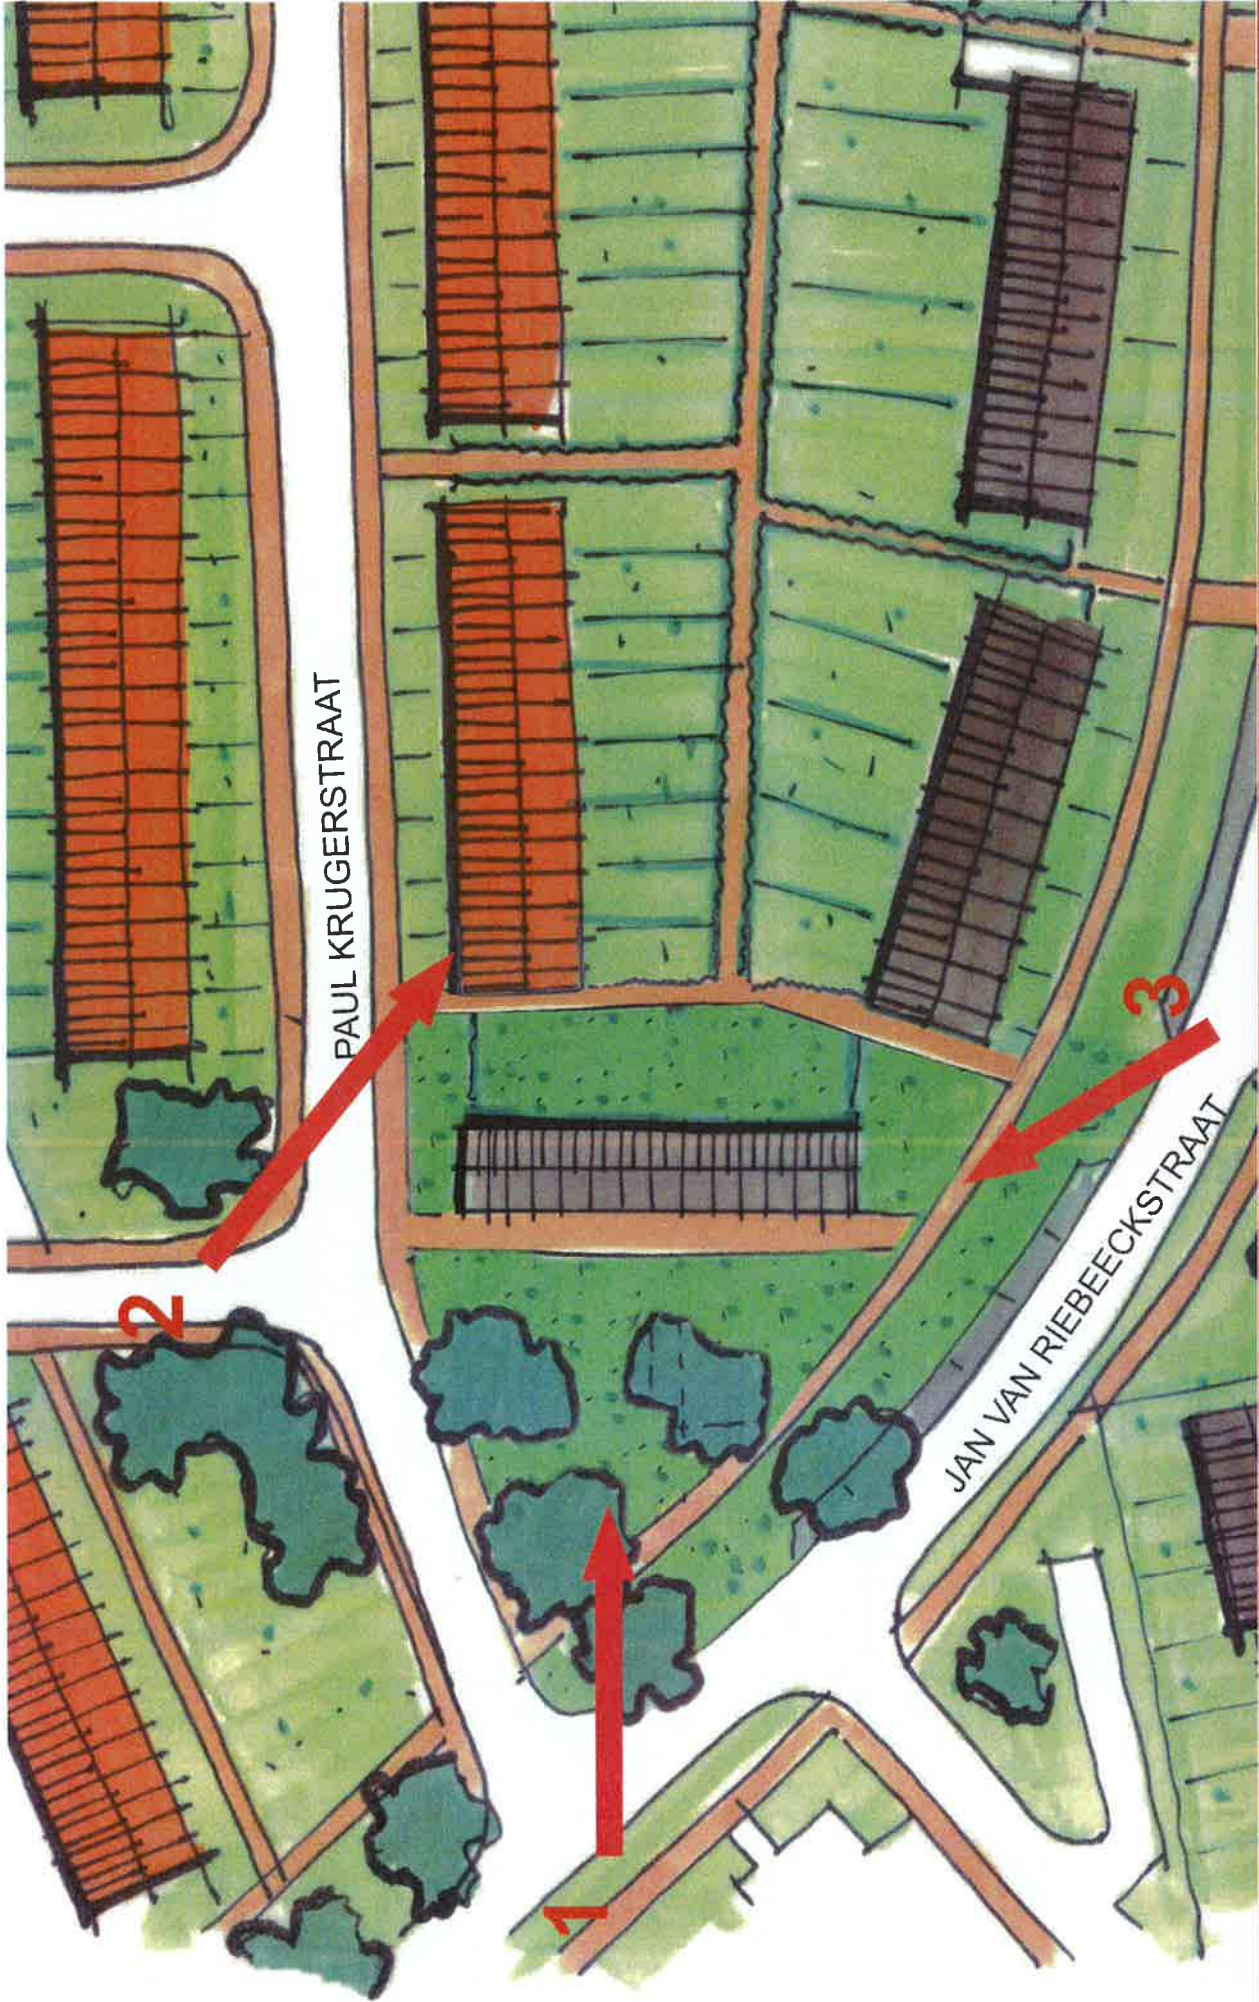

WOONCONCEPT VASTGOED
APPARTEMENTEN
JAN VAN RIEBEECKSTRAAT
STEENWIJK 24-09-2012

PAUL KRUGERSTRAAT

JAN VAN RIEBEECKSTRAAT

FOTO'S BESTAANDE SITUATIE

BESTAANDE SITUATIE

WOONCONCEPT VASTGOED
APPARTEMENTEN
JAN VAN RIEBEECKSTRAAT
STEENWIJK 24-09-2012

5 PARKEERPLAATSEN
(HAAKS PARKEREN)

HOOFDENTREE

CONTAINERS
(MET HAAG RONDOM)

5 PARKEERPLAATSEN
(LANGSPARKEREN)

PLATTEGROND BEGANE GROND

PLATTEGROND VERDIEPINGEN

WOONCONCEPT VASTGOED
 APPARTEMENTEN
 JAN VAN RIEBEECKSTRAAT
 STEENWIJK 24-09-2012