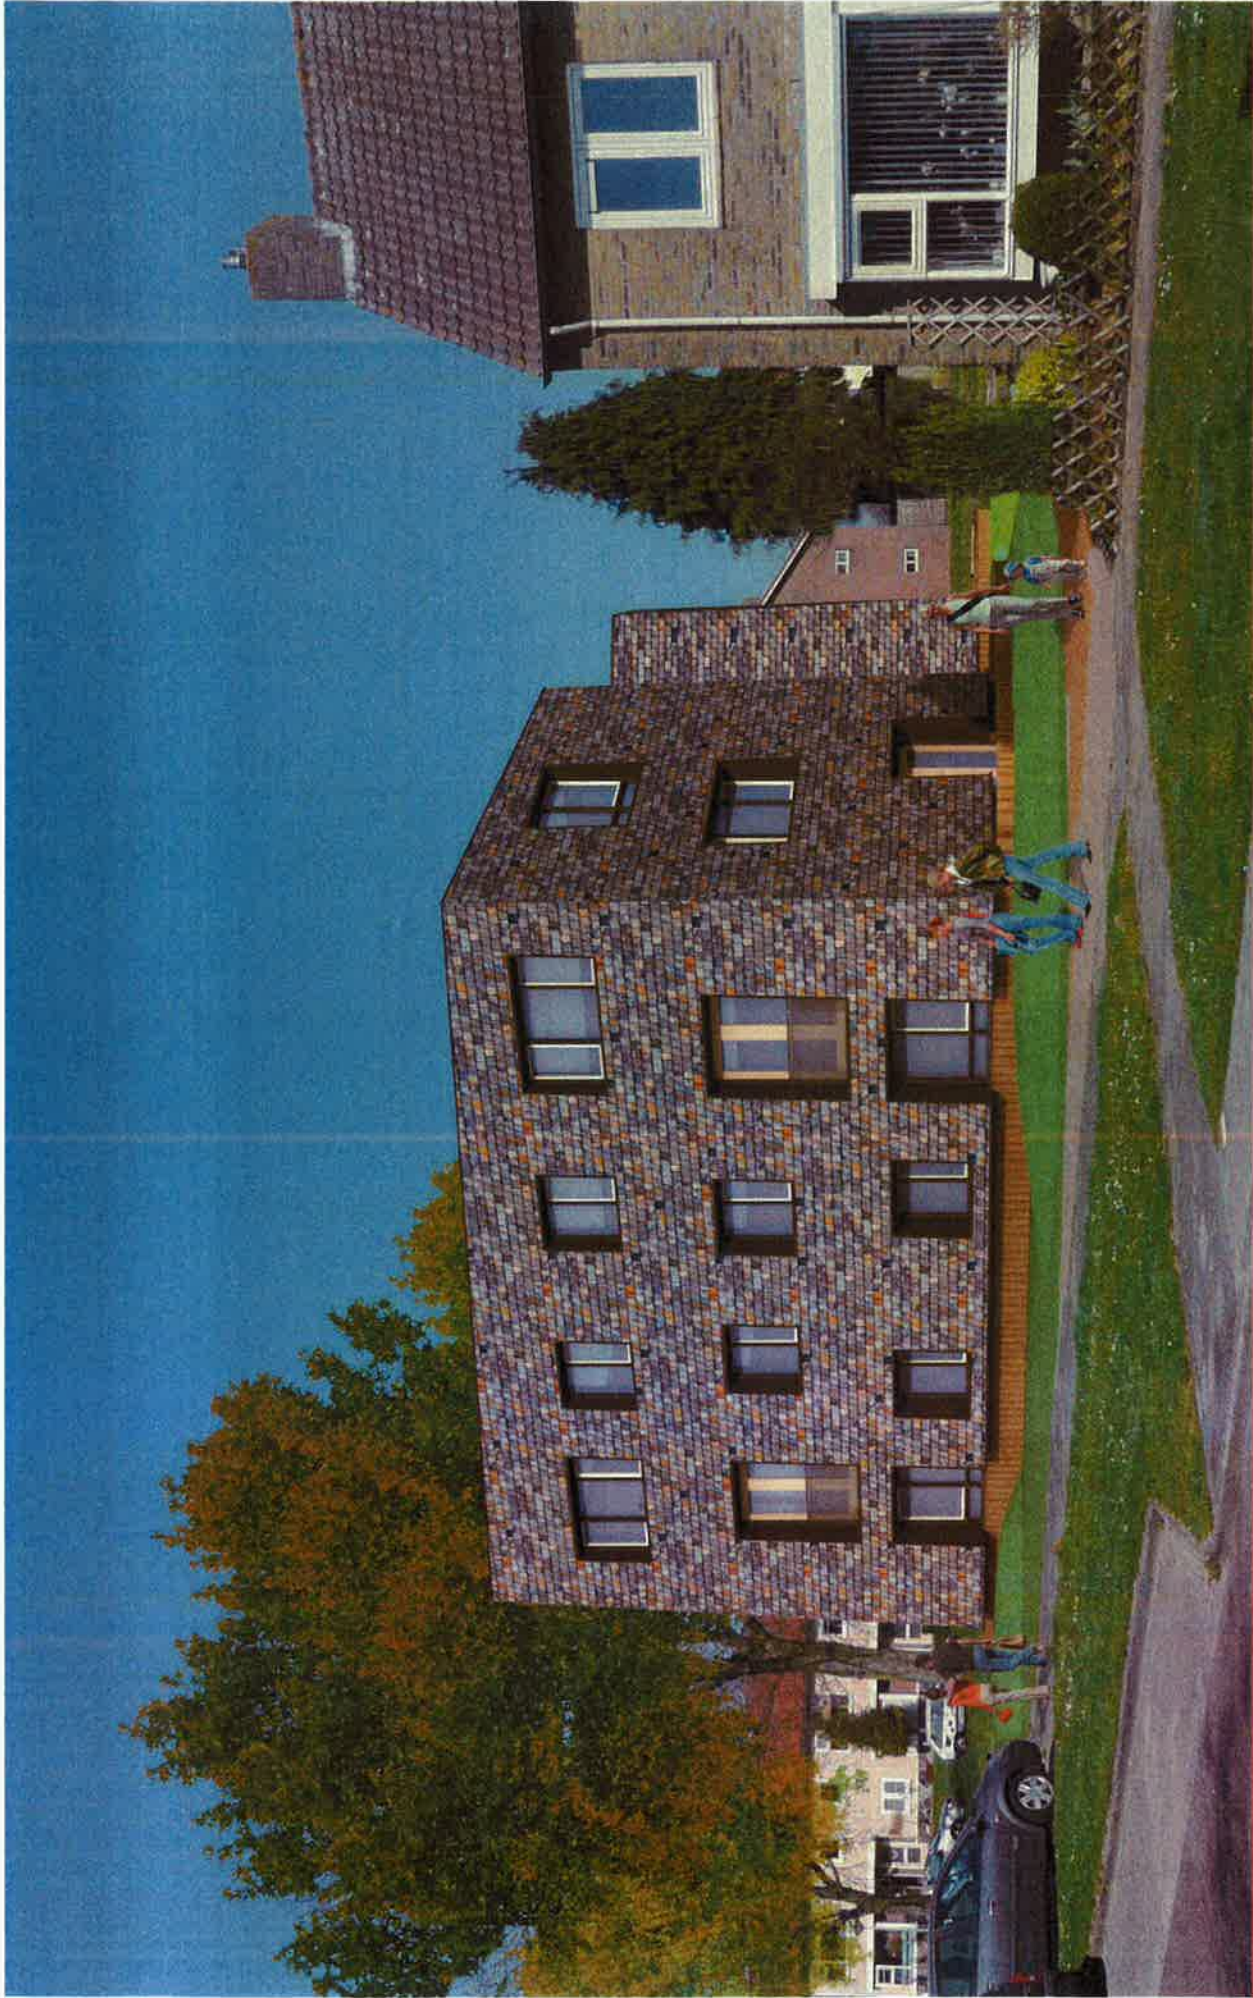

WOONCONCEPT VASTGOED
APPARTEMENTEN
JAN VAN RIEBEECKSTRAAT
STEENWIJK 24-09-2012

PAUL KRUGERSTRAAT

JAN VAN RIEBEECKSTRAAT

FOTO'S BESTAANDE SITUATIE

BESTAANDE SITUATIE

WOONCONCEPT VASTGOED
APPARTEMENTEN
JAN VAN RIEBEECKSTRAAT
STEENWIJK 24-09-2012

KLEUREN-MATERIAALSTAAT - PRINCIPEDETAALS

IMPRESSIE VOORZIJD

WOONCONCEPT VASTGOED
APARTEMENTEN
JAN VAN RIEBEECKSTRAAT
STEENWIJK 24-09-2012

FOTO JAN VAN RIEBEECKSTRAAT

82310

IMPRESSIE JAN VAN RIEBEECKSTRAAT

WOONCONCEPT VASTGOED
APPARTEMENTEN
JAN VAN RIEBEECKSTRAAT
STEENWIJK 24-09-2012

FOTO PAUL KRUGERSTRAAT

82310

IMPRESSIE PAUL KRUGERSTRAAT

WOONCONCEPT VASTGOED
A P P A R T E M E N T E N
JAN VAN RIEBEECKSTRAAT
STEENWIJK 24-09-2012

BINNENGEVEL

ACHTERGEVEL

GEVELS EN DOORSNEDE

ZIJGEVEL