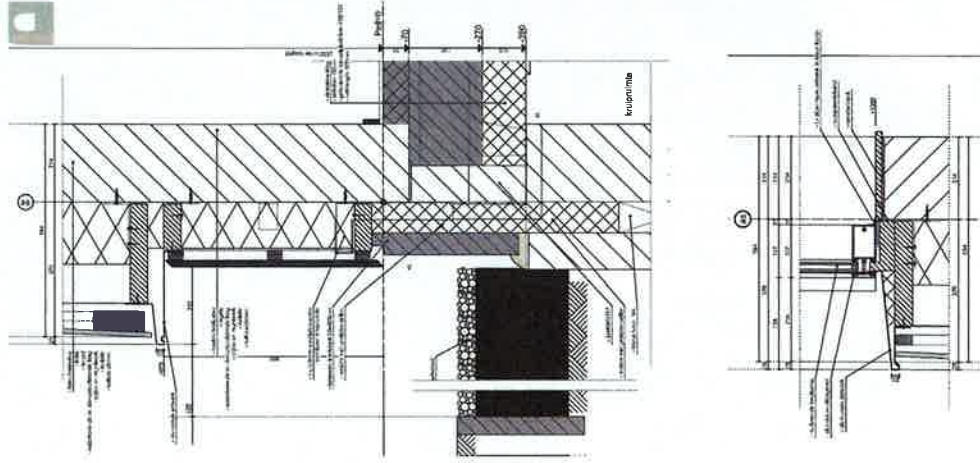

REFERENTIEPROJECTEN:
76310 CRISISOPVANG UDDEL
74980 WOONHUIS SCHERPBIER

Onderdeel	Materiaal	Kleur	Code
Gevelbekleding			
• schuine gevel	Meerkleurige leien Mazista Mix Multi Color-Silver blue	Oranje/Grijs gemeleerd	
• plint gebouw	Houten gevelbekleding (behandeld met Olympic Stain)	Natural Tone Pine	718
• fietsenberging	Houten gevelbekleding (behandeld met Olympic Stain)	Natural Tone Pine	718
Kozijnen/Puizen			
• In schuin gevelvlak	Aluminium	Antracietgrijs	RAL 7016
• ramen	Aluminium	Papyruswit	RAL 9018
• tuin-/ balkondeuren	Aluminium	Papyruswit	RAL 9018
• entreedeuren	Aluminium	Beige	RAL 1001
Glas			
• tpv dichte borstweringen	Geëmailleerd glas (Colorbel)	Blauwgrijs	RAL 7031
Negge-afwerking			
• tpv kozijnen	Aluminium (gezet)	Antracietgrijs	RAL 7016
Balkons/balustrades			
• balustrade	Glas	Transparant	
• balusters	staal	Antracietgrijs	RAL 7016
• leuning	staal	Antracietgrijs	RAL 7016
Vloerrand			
• tpv balkons	Stalen U-profiel	Verzinkt	
Dakrand			
• tpv gevel	Gezet aluminium	Antracietgrijs	RAL 7016
Postkasten	RVS	geborsteld	

KLEUREN-MATERIAALSTAAT - PRINCIPEDETAALS